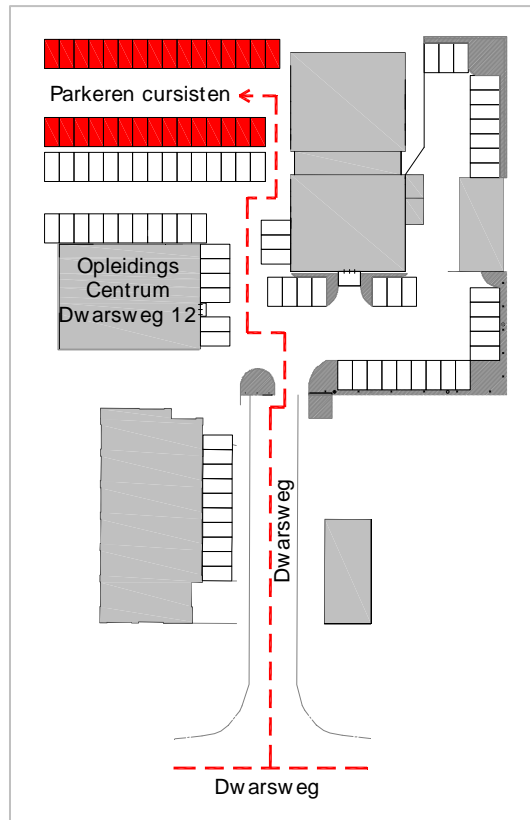

**Postadres:**  
R2B-inspecties B.V.  
Postbus 340  
5300 AH Zaltbommel

**Telefoon:** 0418-572108  
**Telefax:** 0418-572101  
**E-mail:** [cursus@r2b.nl](mailto:cursus@r2b.nl)

**Instructielokaal:**  
Dwarsweg 12  
5301 KT Zaltbommel

#### Vanuit Den Bosch

- ▶ A2 afslag Zaltbommel
- ▶ Bovenaan de afrit bij stoplicht rechtsaf
- ▶ Bij 1e rotonde linksaf
- ▶ Bij 2e rotonde rechtdoor
- ▶ Bij 3e rotonde rechtsaf (industrieterrein de Ooijk)
- ▶ 1e weg links
- ▶ 1e weg rechts
- ▶ 1e weg links
- ▶ 1e weg rechts (doodlopend)

#### Vanuit Utrecht

- ▶ A2 afslag Zaltbommel
- ▶ Bovenaan de afrit bij stoplicht linksa
- ▶ Bij 1e rotonde linksaf
- ▶ Bij 2e rotonde rechtdoor
- ▶ Bij 3e rotonde rechtsaf (industrieterrein de Ooijk)
- ▶ 1e weg links
- ▶ 1e weg rechts
- ▶ 1e weg links
- ▶ 1e weg rechts (doodlopend)