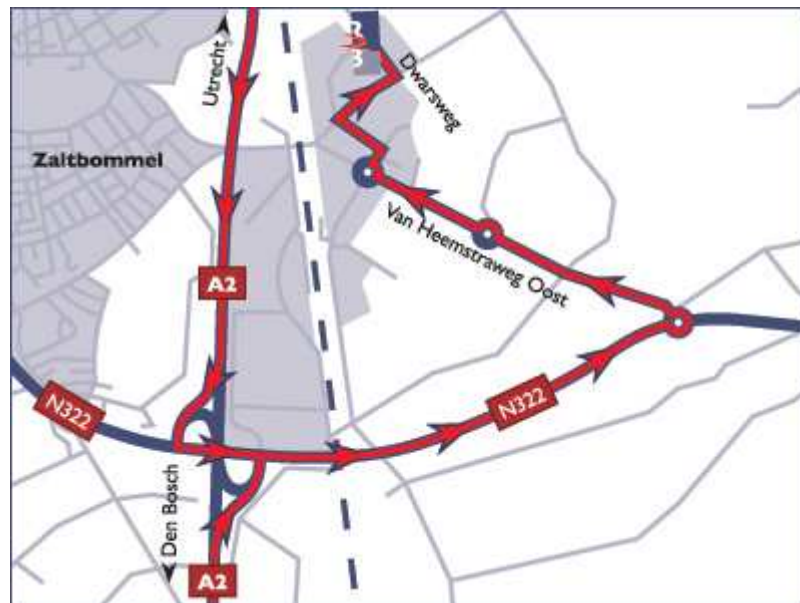

**Postadres:**  
R2B-inspecties B.V.  
Postbus 340  
5300 AH Zaltbommel

**Telefoon:** 0418-572108  
**Telefax:** 0418-572101  
**E-mail:** [cursus@r2b.nl](mailto:cursus@r2b.nl)

**Instructielokaal:**  
Dwarsweg 12  
5301 KT Zaltbommel

#### Vanuit Den Bosch

- ▶ A2 afslag Zaltbommel
- ▶ Bovenaan de afrit bij stoplicht rechtsaf
- ▶ Bij 1e rotonde linksaf
- ▶ Bij 2e rotonde rechtdoor
- ▶ Bij 3e rotonde rechtsaf (industrieterrein de Ooijk)
- ▶ 1e weg links
- ▶ 1e weg rechts
- ▶ 1e weg links
- ▶ 1e weg rechts (doodlopend)

#### Vanuit Utrecht

- ▶ A2 afslag Zaltbommel
- ▶ Bovenaan de afrit bij stoplicht linksa
- ▶ Bij 1e rotonde linksaf
- ▶ Bij 2e rotonde rechtdoor
- ▶ Bij 3e rotonde rechtsaf (industrieterrein de Ooijk)
- ▶ 1e weg links
- ▶ 1e weg rechts
- ▶ 1e weg links
- ▶ 1e weg rechts (doodlopend)