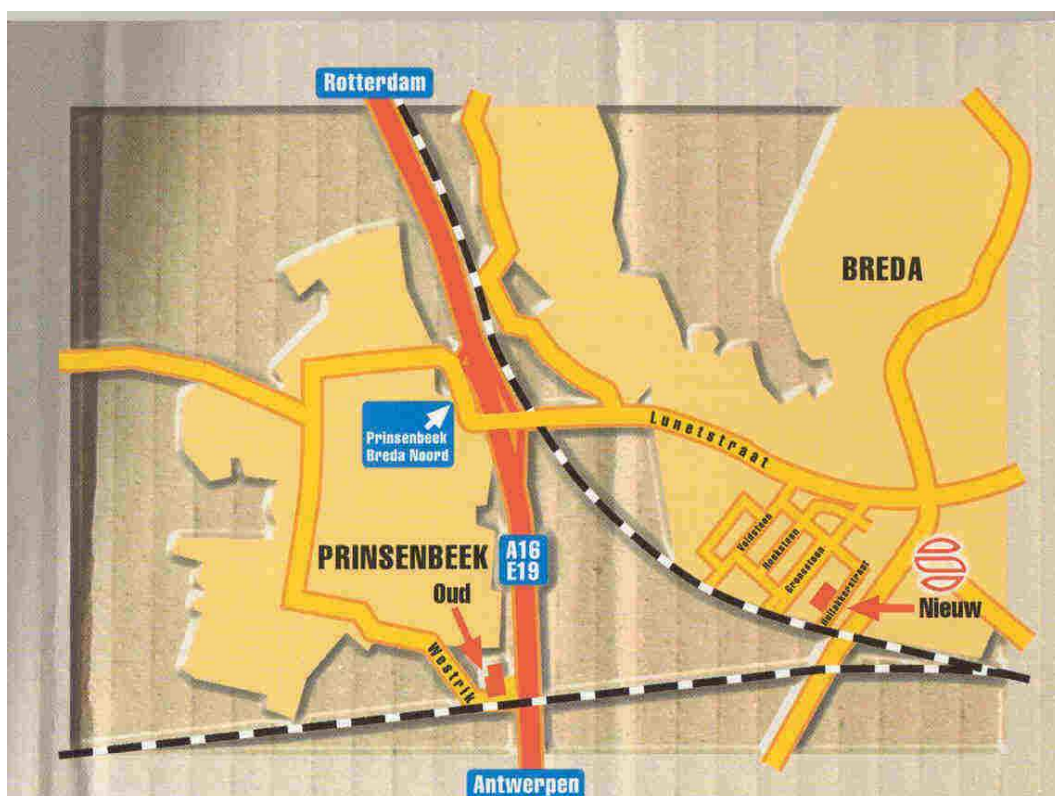

Routebeschrijving naar SAVAL Breda

vanaf Rotterdam richting Breda (A16):

vanaf Tilburg/Antwerpen richting Breda (A16):

vanaf Utrecht (A27) richting A59 en daarna A16 richting Breda:

- afslag 17 Breda Noord richting Breda volgen.
- Volg industrieterrein "1000-1500"
- 1e straat links daarna 4e straat rechts.
- Bedrijf nummer 1124

vanaf Roosendaal (N58):

- richting Rotterdam aanhouden (A16),
- afslag 17 Breda Noord richting Breda volgen
- Volg industrieterrein "1000-1500"
- 1e straat links daarna 4e straat rechts
- Bedrijf nummer 1124