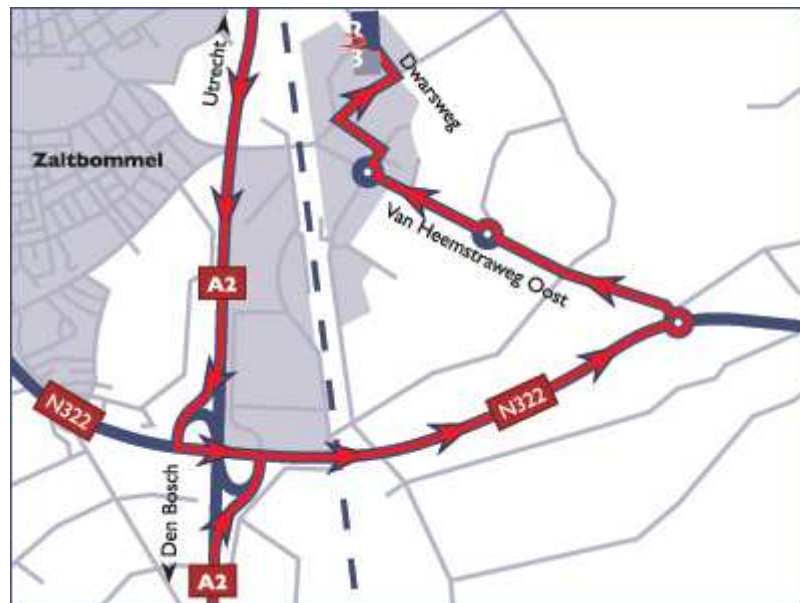

Postadres:
 R2B-inspecties B.V.
 Postbus 340
 5300 AH Zaltbommel

Telefoon: 0418-572108
Telefax: 0418-572101
E-mail: cursus@r2b.nl

Instructielokaal:
 Dwarsweg 12
 5301 KT Zaltbommel

Vanuit Den Bosch

- ▶ A2 afslag Zaltbommel
- ▶ Bovenaan de afrit bij stoplicht rechtsaf
- ▶ Bij 1e rotonde linksaf
- ▶ Bij 2e rotonde rechtdoor
- ▶ Bij 3e rotonde rechtsaf (industrieterrein de Ooijk)
- ▶ 1e weg links
- ▶ 1e weg rechts
- ▶ 1e weg links
- ▶ 1e weg rechts (doodlopend)

Vanuit Utrecht

- ▶ A2 afslag Zaltbommel
- ▶ Bovenaan de afrit bij stoplicht linksa
- ▶ Bij 1e rotonde linksaf
- ▶ Bij 2e rotonde rechtdoor
- ▶ Bij 3e rotonde rechtsaf (industrieterrein de Ooijk)
- ▶ 1e weg links
- ▶ 1e weg rechts
- ▶ 1e weg links
- ▶ 1e weg rechts (doodlopend)