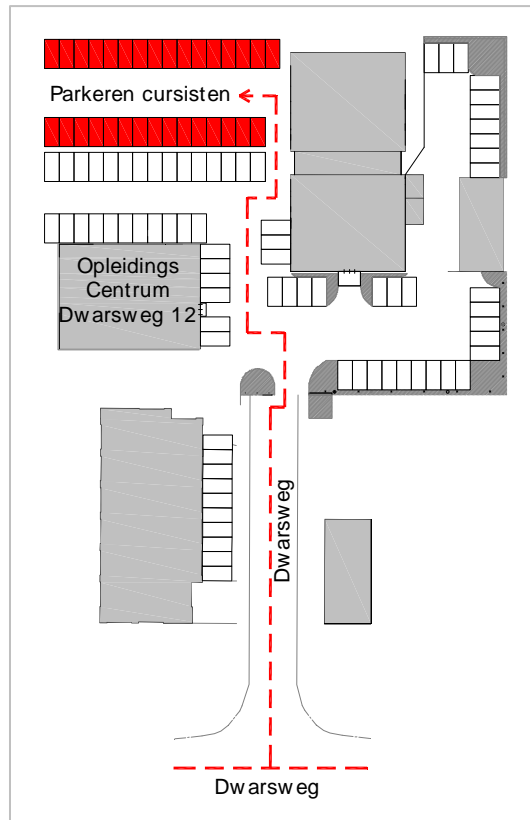

Postadres:
 R2B-inspecties B.V.
 Postbus 340
 5300 AH Zaltbommel

Telefoon: 0418-572108
Telefax: 0418-572101
E-mail: cursus@r2b.nl

Instructielokaal:
 Dwarsweg 12
 5301 KT Zaltbommel

Vanuit Den Bosch

- ▶ A2 afslag Zaltbommel
- ▶ Bovenaan de afrit bij stoplicht rechtsaf
- ▶ Bij 1e rotonde linksaf
- ▶ Bij 2e rotonde rechtdoor
- ▶ Bij 3e rotonde rechtsaf (industrieterrein de Ooijk)
- ▶ 1e weg links
- ▶ 1e weg rechts
- ▶ 1e weg links
- ▶ 1e weg rechts (doodlopend)

Vanuit Utrecht

- ▶ A2 afslag Zaltbommel
- ▶ Bovenaan de afrit bij stoplicht linksa
- ▶ Bij 1e rotonde linksaf
- ▶ Bij 2e rotonde rechtdoor
- ▶ Bij 3e rotonde rechtsaf (industrieterrein de Ooijk)
- ▶ 1e weg links
- ▶ 1e weg rechts
- ▶ 1e weg links
- ▶ 1e weg rechts (doodlopend)